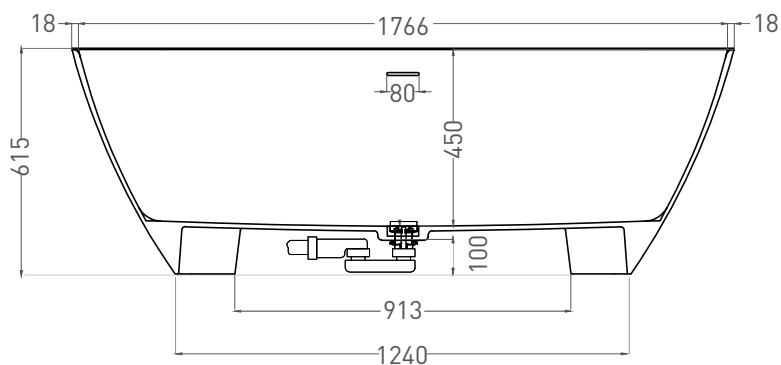

SOFIA WALL 180x85

ПРИСТЕННАЯ ВАННА 102523M

Дизайн: Salini SRL

salini
L'ANIMA DELL'ACQUA

Размеры: 1802 x 847 x 615 мм

Вес нетто / брутто: 111 / 162 кг

Объём до перелива: 365 л

Глубина до перелива: 410 мм

Материал: S-Stone

Покрытие: матовое

Цвет: RAL / белый

Комплектация: интегрированный слив-перелив, сифон, донный клапан Click-Clack в цвет изделия с логотипом Salini

Требуемый смеситель: настенный / на борт ванны

Гарантия: 10 лет

Производство: Италия / Россия

Salini SRL

20122 Italia, Milano, Largo Ildefonso Schuster, 1

info@salini-srl.com

www.salini-srl.com

© Salini SRL - All rights reserved

Все права защищены. Несанкционированное копирование, публикация, полное или частичное воспроизведение запрещены.