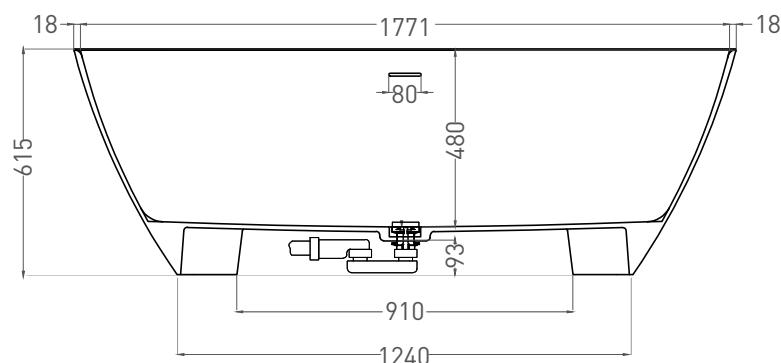

SOFIA WALL 180x85

ПРИСТЕННАЯ ВАННА 102513G

Дизайн: Salini SRL

salini
L'ANIMA DELL'ACQUA

Размеры: 1807 x 854 x 615 мм

Вес нетто / брутто: 135 / 186 кг

Объём до перелива: 365 л

Глубина до перелива: 410 мм

Материал: S-Sense

Покрытие: глянцевое

Цвет: RAL / белый

Комплектация: интегрированный слив-перелив, сифон, донный клапан Click-Clack в цвет изделия с логотипом Salini

Требуемый смеситель: настенный / на борт ванны

Гарантия: 10 лет

Производство: Италия / Россия

Salini SRL

20122 Italia, Milano, Largo Ildefonso Schuster, 1

info@salini-srl.com

www.salini-srl.com

© Salini SRL - All rights reserved

Все права защищены. Несанкционированное копирование, публикация, полное или частичное воспроизведение запрещены.