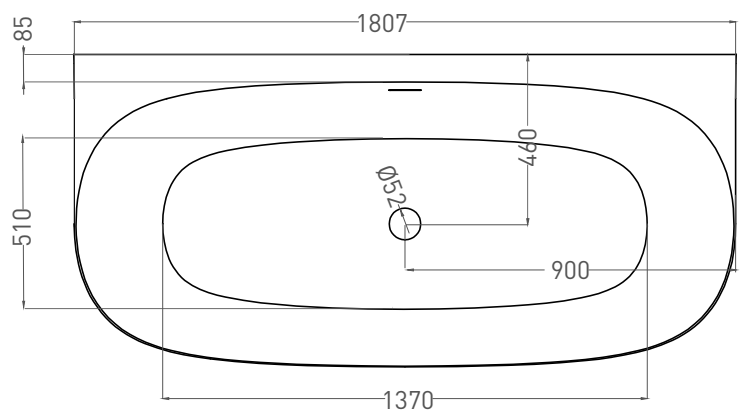

SOFIA WALL 180x85

ПРИСТЕННАЯ ВАННА 102513G

Дизайн: Salini SRL

salini
L'ANIMA DELL'ACQUA

Размеры: 1807 x 854 x 615 мм

Вес нетто / брутто: 135 / 186 кг

Объём до перелива: 365 л

Глубина до перелива: 410 мм

Материал: S-Sense

Покрытие: глянцевое

Цвет: RAL / белый

Комплектация: интегрированный слив-перелив, сифон, донный клапан Click-Clack в цвет изделия с логотипом Salini

Требуемый смеситель: настенный / на борт ванны

Гарантия: 10 лет

Производство: Италия / Россия

Salini SRL

20122 Italia, Milano, Largo Ildefonso Schuster, 1

info@salini-srl.com

www.salini-srl.com

© Salini SRL - All rights reserved

Все права защищены. Несанкционированное копирование, публикация, полное или частичное воспроизведение запрещены.