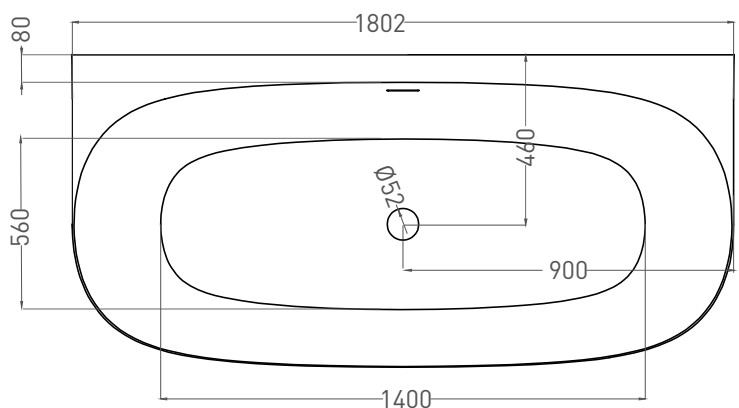

SOFIA WALL 180x85

ПРИСТЕННАЯ ВАННА 102523M

Дизайн: Salini SRL

salini
L'ANIMA DELL'ACQUA

Размеры: 1802 x 847 x 615 мм

Вес нетто / брутто: 111 / 162 кг

Объём до перелива: 365 л

Глубина до перелива: 410 мм

Материал: S-Stone

Покрытие: матовое

Цвет: RAL / белый

Комплектация: интегрированный слив-перелив, сифон, донный клапан Click-Clack в цвет изделия с логотипом Salini

Требуемый смеситель: настенный / на борт ванны

Гарантия: 10 лет

Производство: Италия / Россия

Salini SRL

20122 Italia, Milano, Largo Ildefonso Schuster, 1

info@salini-srl.com

www.salini-srl.com

© Salini SRL - All rights reserved

Все права защищены. Несанкционированное копирование, публикация, полное или частичное воспроизведение запрещены.