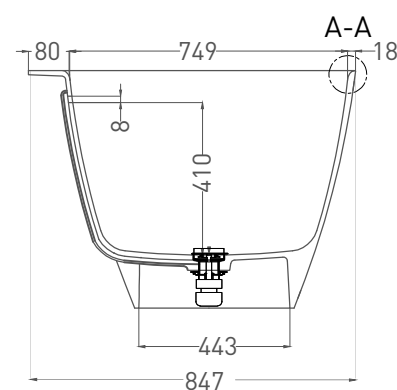

SOFIA WALL 180x85

ПРИСТЕННАЯ ВАННА 102523M

Дизайн: Salini SRL

salini
L'ANIMA DELL'ACQUA

Размеры: 1802 x 847 x 615 мм

Вес нетто / брутто: 111 / 162 кг

Объём до перелива: 365 л

Глубина до перелива: 410 мм

Материал: S-Stone

Покрытие: матовое

Цвет: RAL / белый

Комплектация: интегрированный слив-перелив, сифон, донный клапан Click-Clack в цвет изделия с логотипом Salini

Требуемый смеситель: настенный / на борт ванны

Гарантия: 10 лет

Производство: Италия / Россия

Salini SRL

20122 Italia, Milano, Largo Ildefonso Schuster, 1

info@salini-srl.com

www.salini-srl.com

© Salini SRL - All rights reserved

Все права защищены. Несанкционированное копирование, публикация, полное или частичное воспроизведение запрещены.