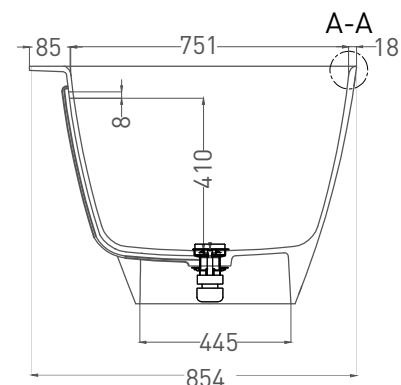

SOFIA WALL 180x85

ПРИСТЕННАЯ ВАННА 102513G

Дизайн: Salini SRL

salini
L'ANIMA DELL'ACQUA

Размеры: 1807 x 854 x 615 мм

Вес нетто / брутто: 135 / 186 кг

Объём до перелива: 365 л

Глубина до перелива: 410 мм

Материал: S-Sense

Покрытие: глянцевое

Цвет: RAL / белый

Комплектация: интегрированный слив-перелив, сифон, донный клапан Click-Clack в цвет изделия с логотипом Salini

Требуемый смеситель: настенный / на борт ванны

Гарантия: 10 лет

Производство: Италия / Россия

Salini SRL

20122 Italia, Milano, Largo Ildefonso Schuster, 1

info@salini-srl.com

www.salini-srl.com

© Salini SRL - All rights reserved

Все права защищены. Несанкционированное копирование, публикация, полное или частичное воспроизведение запрещены.